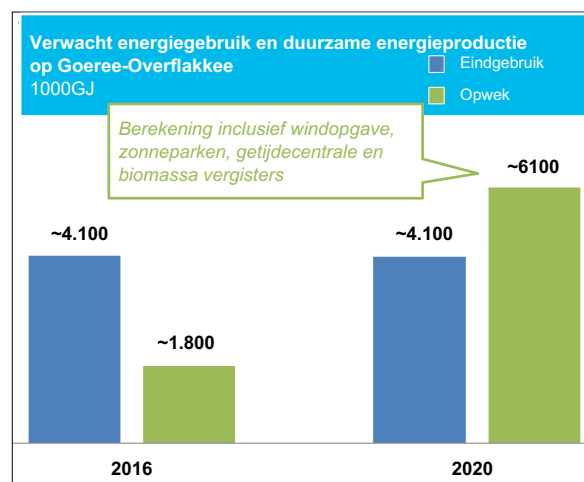

INHOUD

- Ingrediënten
- Programma
- Film
- Aanbod
- Voorbeelden
- Solarpark de Kwekerij
- Mineral Valley
- > **Energie neutraal eiland**

Wat gaan we doen?

- Getijdencentrale
- Zonne-energie
- Windenergie
- Energiebesparing
- Duurzame mobiliteit
- Overige initiatieven

Goeree-Overflakkee is in 2020 een **energieleverend eiland..**

.. met een energiemix bestaande uit

- Wind (84%)
- Getijde (3%)
- Zon (10%)
- Groen gas (3%)

Eindgebruik blijft naar verwachting ongeveer gelijk²; besparingen worden opgeheven door (economische) groei